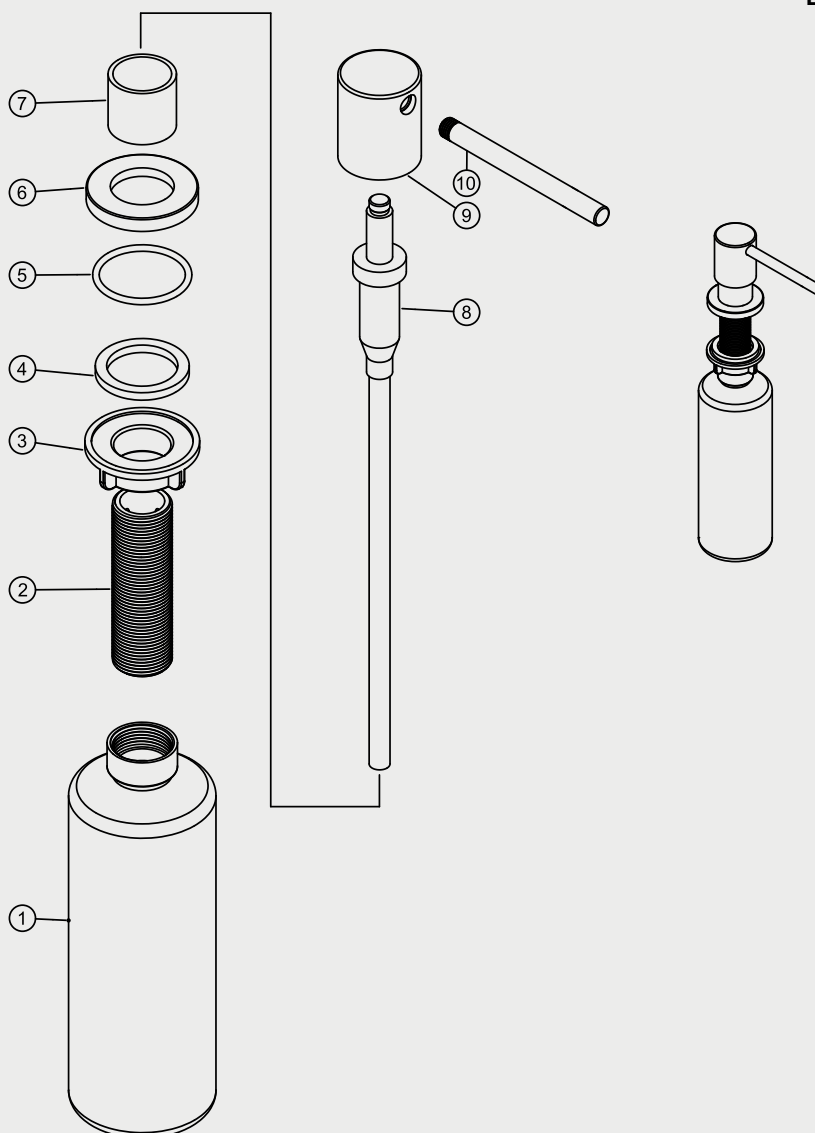

- 1 Bottle
- 2 Thread
- 3 Nut
- 4 Washer
- 5 O ring
- 6 Base
- 7 Housing
- 8 Pump body
- 9 Soap dispenser head
- 10 Soap dispenser spout

Steel Clean Dispenser Amber

Sæbedispenser i rustfrit stål. Moderne design som passer til køkkenarmatur. Påfyldning fra toppen. Fås i fire farver.

Art nr	RSK
35002	8507802

Tekniske data:
Hulboring: 26 mm